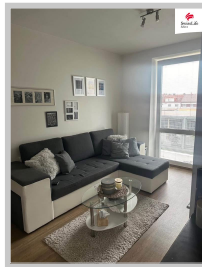

POPIS NEMOVITOSTI

Hledáte pro sebe byt s dobrou dostupností do centra města? Pak tato nabídka pronájmu bytu je určena právě Vám.

Jedná se o útulný byt 2+kk ve 3. patře bytového domu na ulici Milheimova. Jelikož je byt kompletně vybaven, stačí tedy zabalit kufry s oblečením a můžete se ihned stěhovat.